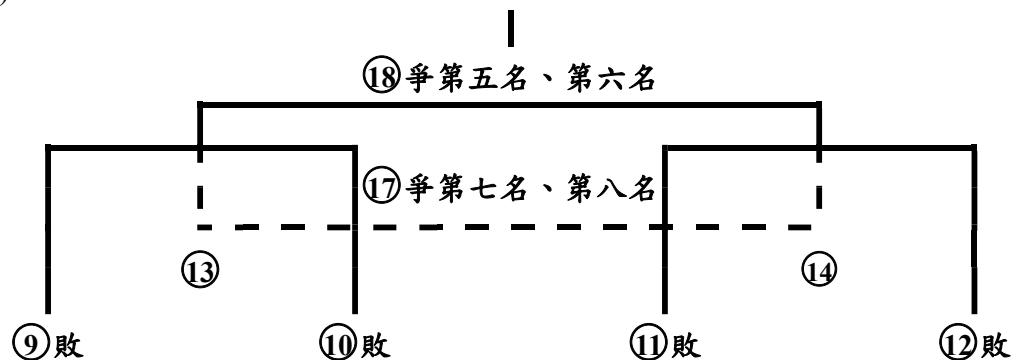

中華民國大專校院115年度五人制足球賽

一般男生組競賽資訊

★一般男生組賽制(分組循環預賽+單敗淘汰名次決賽)

決賽參賽學校 共12隊(丁組)

A1	A2	B1	B2	C1	C2	D1	D2
E1	E2	F1	F2	G1	G2	H1	H2

取預賽各組前二名進入決賽，共16隊。

備註：依據競賽規程第十三條第二款規定，若兩隊比賽結束為和局則不延長加時比賽，應即刻依五人制足球規則規定比踢罰球點球(五球)決定勝負，由教練提出五人名單進行比踢罰球點球(五球)；特定場次(四強賽丁15、丁16、丁19及丁20場次)若遇和局得進行加時比賽，續依競賽規程第十三條第三款規定，應休息5分鐘後進行加時比賽6分鐘，球員不得離開球場，半場(上下半場各3分鐘)互換場地。如加時比賽再和局，則以踢罰球點球(五球)決定勝負。

勝部(丁組)

敗部(丁組)