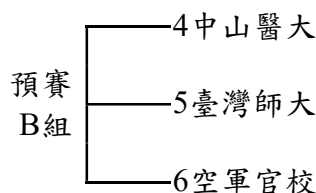

黎明學院 明志科大 淡江大學 中央大學 長庚大學 聯合大學 中山醫大 逢甲大學

彰化師大 中正大學 虎尾科大 成功大學 南臺科大 中山大學 高雄科大 空軍官校

預賽分8組循環，113學年度一般男生組前八名球隊(清華大學、臺灣科大、雲林科大、陽明交大、中國醫大、政治大學)為各分組種子。取分組前二名，共計16隊晉級決賽。

備註：依據競賽規程第十三條第一款規定，循環賽不加時賽，惟為提供循環賽後如兩隊積分相同時便於判定何者為勝方起見，於和局後，由教練提出三人名單進行比踢罰球點球(三球)，贏者立即獲勝，若再平手，於前列三人依序比踢罰球點球，以此類推直到分出勝負為止；該場次正式記錄仍為平手(和局)，罰球點球不計球數。