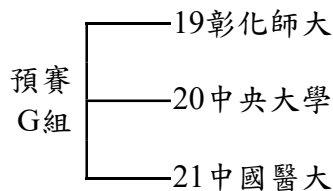

裝

訂

線

中華民國大專校院115年度五人制足球賽

一般男生組競賽資訊

★一般男生組賽制(分組循環預賽+單敗淘汰名次決賽)

參賽學校 共24隊

清華大學 臺灣科大 雲林科大 陽明交大 中國醫大 政治大學 臺灣師大 國防醫大

黎明學院 明志科大 淡江大學 中央大學 長庚大學 聯合大學 中山醫大 逢甲大學

彰化師大 中正大學 虎尾科大 成功大學 南臺科大 中山大學 高雄科大 空軍官校

預賽分8組循環，113學年度一般男生組前八名球隊(清華大學、臺灣科大、雲林科大、陽明交大、中國醫大、政治大學)為各分組種子。取分組前二名，共計16隊晉級決賽。

備註：依據競賽規程第十三條第一款規定，循環賽不加時賽，惟為提供循環賽後如兩隊積分相同時便於判定何者為勝方起見，於和局後，由教練提出三人名單進行比踢罰球點球(三球)，贏者立即獲勝，若再平手，於前列三人依序比踢罰球點球，以此類推直到分出勝負為止；該場次正式記錄仍為平手(和局)，罰球點球不計球數。