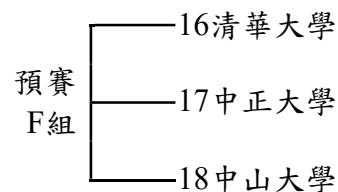

裝

訂

線

中華民國大專校院115年度五人制足球賽

一般男生組競賽資訊

★一般男生組賽制(分組循環預賽+單敗淘汰名次決賽)

參賽學校 共24隊

清華大學 臺灣科大 雲林科大 陽明交大 中國醫大 政治大學 臺灣師大 國防醫大

黎明學院 明志科大 淡江大學 中央大學 長庚大學 聯合大學 中山醫大 逢甲大學

彰化師大 中正大學 虎尾科大 成功大學 南臺科大 中山大學 高雄科大 空軍官校

預賽分8組循環，113學年度一般男生組前八名球隊(清華大學、臺灣科大、雲林科大、陽明交大、中國醫大、政治大學)為各分組種子。取分組前二名，共計16隊晉級決賽。

備註：依據競賽規程第十三條第一款規定，循環賽不加時賽，惟為提供循環賽後如兩隊積分相同時便於判定何者為勝方起見，於和局後，由教練提出三人名單進行比踢罰球點球(三球)，贏者立即獲勝，若再平手，於前列三人依序比踢罰球點球，以此類推直到分出勝負為止；該場次正式記錄仍為平手(和局)，罰球點球不計球數。