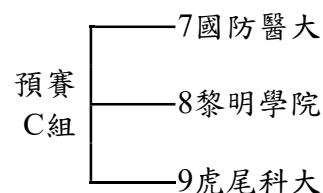

裝

訂

線

中華民國大專校院115年度五人制足球賽

一般男生組競賽資訊

★一般男生組賽制(分組循環預賽+單敗淘汰名次決賽)

參賽學校 共24隊

清華大學 臺灣科大 雲林科大 陽明交大 中國醫大 政治大學 臺灣師大 國防醫大

黎明學院 明志科大 淡江大學 中央大學 長庚大學 聯合大學 中山醫大 逢甲大學

彰化師大 中正大學 虎尾科大 成功大學 南臺科大 中山大學 高雄科大 空軍官校

預賽分8組循環，113學年度一般男生組前八名球隊(清華大學、臺灣科大、雲林科大、陽明交大、中國醫大、政治大學)為各分組種子。取分組前二名，共計16隊晉級決賽。

備註：依據競賽規程第十三條第一款規定，循環賽不加時賽，惟為提供循環賽後如兩隊積分相同時便於判定何者為勝方起見，於和局後，由教練提出三人名單進行比踢罰球點球(三球)，贏者立即獲勝，若再平手，於前列三人依序比踢罰球點球，以此類推直到分出勝負為止；該場次正式記錄仍為平手(和局)，罰球點球不計球數。