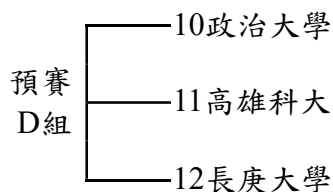

裝

訂

線

中華民國大專校院115年度五人制足球賽

一般男生組競賽資訊

★一般男生組賽制(分組循環預賽+單敗淘汰名次決賽)

參賽學校 共24隊

清華大學 臺灣科大 雲林科大 陽明交大 中國醫大 政治大學 臺灣師大 國防醫大

黎明學院 明志科大 淡江大學 中央大學 長庚大學 聯合大學 中山醫大 逢甲大學

彰化師大 中正大學 虎尾科大 成功大學 南臺科大 中山大學 高雄科大 空軍官校

預賽分8組循環，113學年度一般男生組前八名球隊(清華大學、臺灣科大、雲林科大、陽明交大、中國醫大、政治大學)為各分組種子。取分組前二名，共計16隊晉級決賽。

備註：依據競賽規程第十三條第一款規定，循環賽不加時賽，惟為提供循環賽後如兩隊積分相同時便於判定何者為勝方起見，於和局後，由教練提出三人名單進行比踢罰球點球(三球)，贏者立即獲勝，若再平手，於前列三人依序比踢罰球點球，以此類推直到分出勝負為止；該場次正式記錄仍為平手(和局)，罰球點球不計球數。