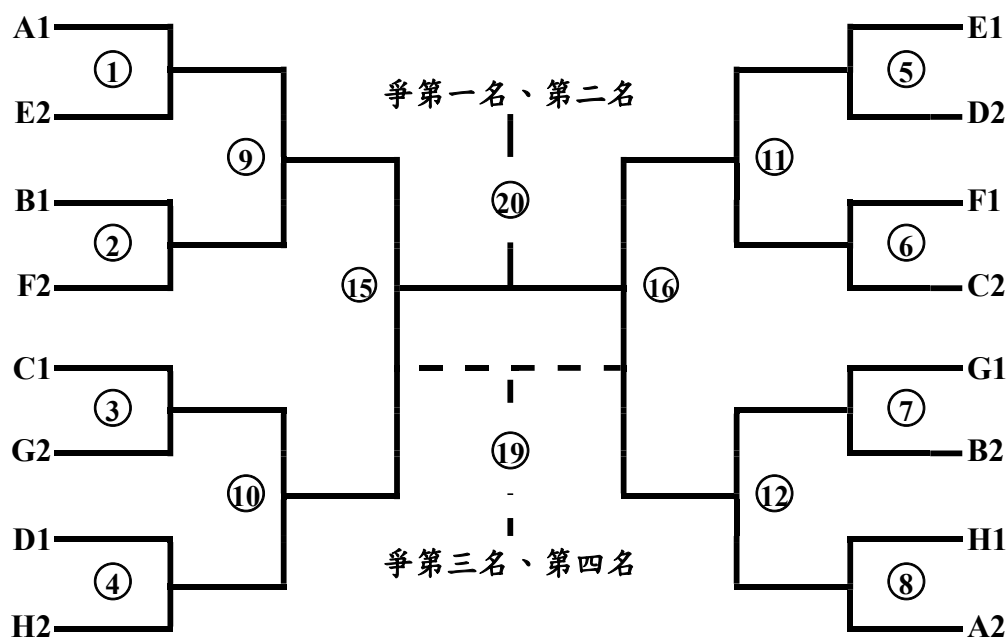

中華民國大專校院115年度五人制足球賽

一般男生組競賽資訊

★一般男生組賽制(分組循環預賽+單敗淘汰名次決賽)

決賽參賽學校 共12隊(丁組)

A1	A2	B1	B2	C1	C2	D1	D2
E1	E2	F1	F2	G1	G2	H1	H2

取預賽各組前二名進入決賽，共16隊。

備註：依據競賽規程第十三條第二款規定，若兩隊比賽結束為和局則不延長加時比賽，應即刻依五人制足球規則規定比踢罰球點球(五球)決定勝負，由教練提出五人名單進行比踢罰球點球(五球)；特定場次(四強賽丁15、丁16、丁19及丁20場次)若遇和局得進行加時比賽，續依競賽規程第十三條第三款規定，應休息5分鐘後進行加時比賽6分鐘，球員不得離開球場，半場(上下半場各3分鐘)互換場地。如加時比賽再和局，則以踢罰球點球(五球)決定勝負。

勝部(丁組)