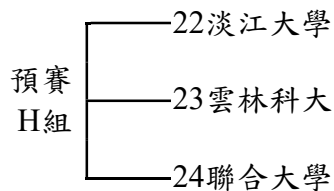

裝

訂

線

中華民國大專校院115年度五人制足球賽

一般男生組競賽資訊

★一般男生組賽制(分組循環預賽+單敗淘汰名次決賽)

參賽學校 共24隊

清華大學 臺灣科大 雲林科大 陽明交大 中國醫大 政治大學 臺灣師大 國防醫大

黎明學院 明志科大 淡江大學 中央大學 長庚大學 聯合大學 中山醫大 逢甲大學

彰化師大 中正大學 虎尾科大 成功大學 南臺科大 中山大學 高雄科大 空軍官校

預賽分8組循環，113學年度一般男生組前八名球隊(清華大學、臺灣科大、雲林科大、陽明交大、中國醫大、政治大學)為各分組種子。取分組前二名，共計16隊晉級決賽。

備註：依據競賽規程第十三條第一款規定，循環賽不加時賽，惟為提供循環賽後如兩隊積分相同時便於判定何者為勝方起見，於和局後，由教練提出三人名單進行比踢罰球點球(三球)，贏者立即獲勝，若再平手，於前列三人依序比踢罰球點球，以此類推直到分出勝負為止；該場次正式記錄仍為平手(和局)，罰球點球不計球數。