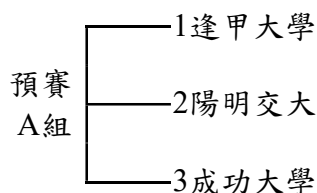

黎明學院 明志科大 淡江大學 中央大學 長庚大學 聯合大學 中山醫大 逢甲大學

彰化師大 中正大學 虎尾科大 成功大學 南臺科大 中山大學 高雄科大 空軍官校

預賽分8組循環，113學年度一般男生組前八名球隊(清華大學、臺灣科大、雲林科大、陽明交大、中國醫大、政治大學)為各分組種子。取分組前二名，共計16隊晉級決賽。

備註：依據競賽規程第十三條第一款規定，循環賽不加時賽，惟為提供循環賽後如兩隊積分相同時便於判定何者為勝方起見，於和局後，由教練提出三人名單進行比踢罰球點球(三球)，贏者立即獲勝，若再平手，於前列三人依序比踢罰球點球，以此類推直到分出勝負為止；該場次正式記錄仍為平手(和局)，罰球點球不計球數。