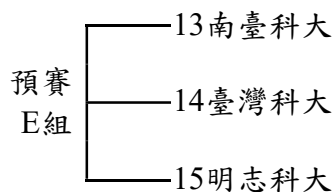

裝

訂

線

中華民國大專校院115年度五人制足球賽

一般男生組競賽資訊

★一般男生組賽制(分組循環預賽+單敗淘汰名次決賽)

參賽學校 共24隊

清華大學 臺灣科大 雲林科大 陽明交大 中國醫大 政治大學 臺灣師大 國防醫大

黎明學院 明志科大 淡江大學 中央大學 長庚大學 聯合大學 中山醫大 逢甲大學

彰化師大 中正大學 虎尾科大 成功大學 南臺科大 中山大學 高雄科大 空軍官校

預賽分8組循環，113學年度一般男生組前八名球隊(清華大學、臺灣科大、雲林科大、陽明交大、中國醫大、政治大學)為各分組種子。取分組前二名，共計16隊晉級決賽。

備註：依據競賽規程第十三條第一款規定，循環賽不加時賽，惟為提供循環賽後如兩隊積分相同時便於判定何者為勝方起見，於和局後，由教練提出三人名單進行比踢罰球點球(三球)，贏者立即獲勝，若再平手，於前列三人依序比踢罰球點球，以此類推直到分出勝負為止；該場次正式記錄仍為平手(和局)，罰球點球不計球數。