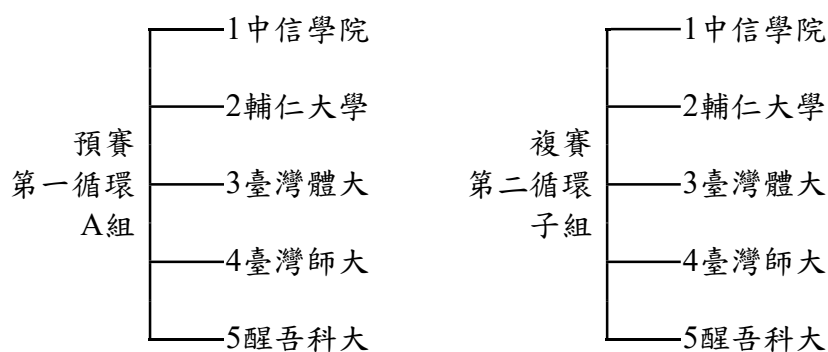

114學年度大專校院足球聯賽

女生組第一級競賽資訊

★女生組第一級賽制(循環預複賽+決賽)

預複賽參賽學校 共五隊

01臺灣師大 02臺灣體大 03輔仁大學 04中信學院 05醒吾科大

預賽、複賽各採循環賽制，預、複賽成績合併計算，完成預賽與複賽比賽，依積分總和累計成績再分組排名第一名、第四名及第二名、第三名等二組隊伍進行主客場賽制比賽，勝隊進入冠亞軍決賽，敗隊進入季殿軍名次賽。

備註：循環賽於法定比賽時間結束為和局時，不比踢罰球點球；和局各得1分計之。