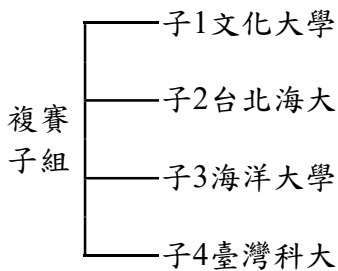

114學年度大專校院足球聯賽

男生組第二級競賽資訊

★男生組第二級賽制(分組循環預複賽+決賽)

複賽參賽學校 共16隊

A1文化大學 B1台北海大 C1臺灣科大 D1海洋大學 A2東海大學 B2淡江大學 C2國立體大 D2陽明交大

A3崑山科大 B3逢甲大學 C3國北教大 D3東華大學 A4輔英科大 B4雲林科大 C4中原大學 D4高雄醫大

男生組第二級複賽依據預賽成績採分4組循環賽，預賽A、B、C、D分組第一名共4隊進入子組；分組第二名進入丑組；分組第三名進入寅組；分組第四名進入卯組循環複賽。

備註：循環賽於正規比賽時間結束為平手時，應立即進入踢罰球點球(三球)，兩隊各派球員3名比踢罰球點球，贏者即結束該場賽事。若平手再各派踢球員1名依序比踢罰球點球，以此類推直到分出勝負為止。