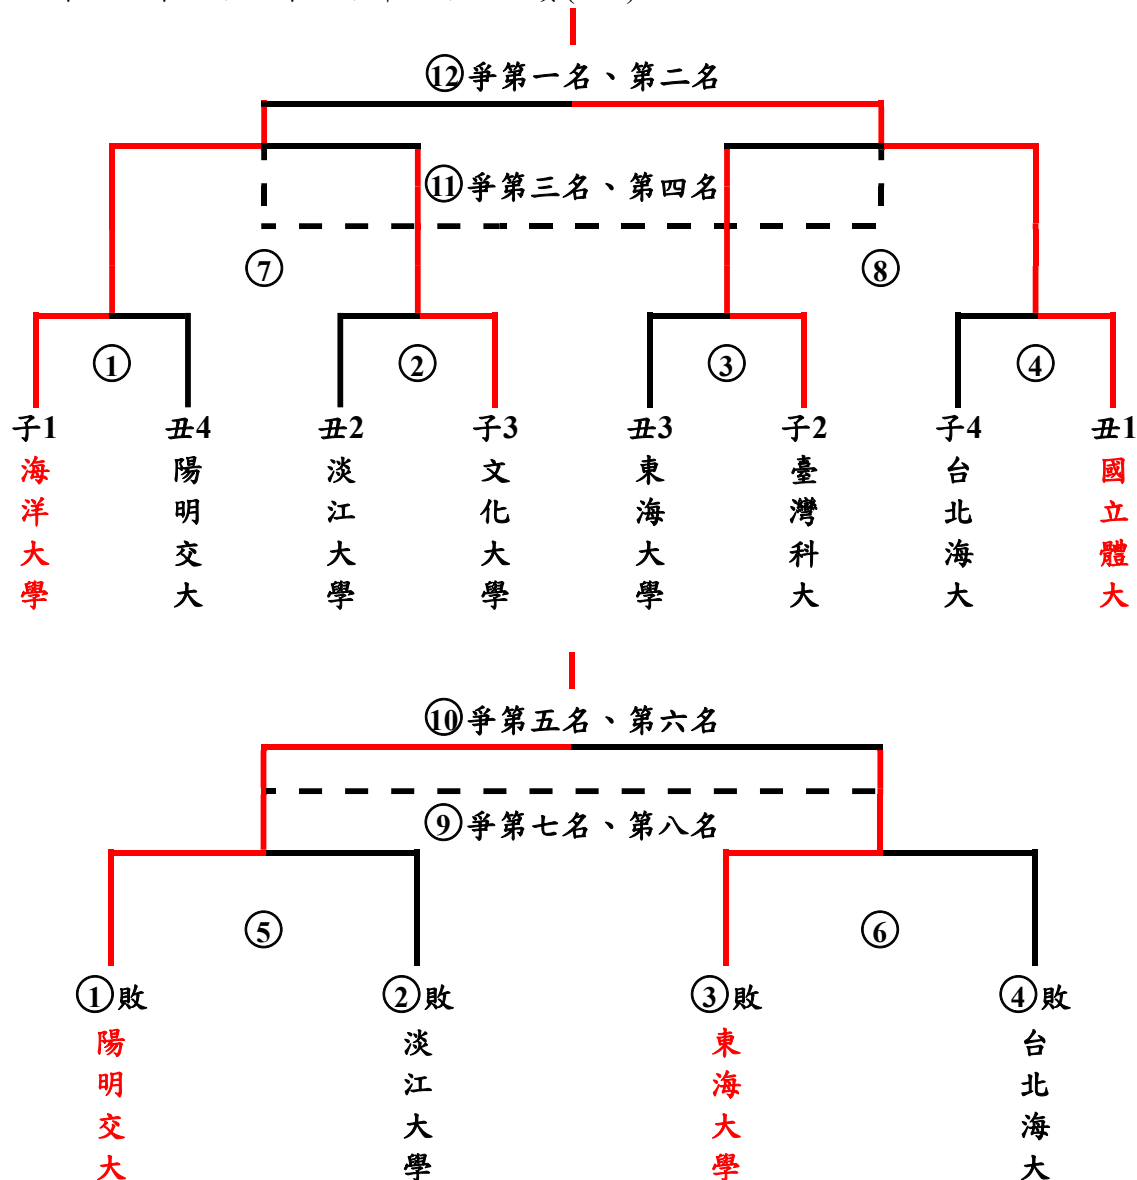

114學年度大專校院足球聯賽

男生組第二級競賽資訊

★男生組第二級賽制(分組循環預複賽+決賽)

決賽參賽學校 共16隊

寅1逢甲大學 寅2東華大學 寅3國北教大 寅4崑山科大 卯1雲林科大 卯2中原大學 卯3高雄醫大 卯4輔英科大

子1海洋大學 子2臺灣科大 子3文化大學 子4台北海大 丑1國立體大 丑2淡江大學 丑3東海大學 丑4陽明交大

男生組第二級名次決賽依據複賽成績，複賽子、丑分組共8隊進入1-8名排名決賽(Z組)，複賽寅、卯分組共8隊進入9-16名排名決賽(Y組)。

備註：依據競賽規程第十三條「比賽制度計分與名次判定」第二款規定，決賽階段一般場次若兩隊比賽結束為和局則不延長加時比賽，並依最新足球規則比踢罰球點球(五球)決勝負；四強賽(第7.8.11.12場次)若遇和局時，應休息10分鐘後進行加時比賽30分鐘，上下半場各15分鐘，如加時比賽再和局，則以踢罰球點球(五球)決勝負。

★男生組第二級第一名至第八名單敗名次決賽(Z組)