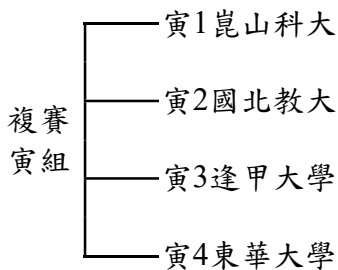

114學年度大專校院足球聯賽

男生組第二級競賽資訊

★男生組第二級賽制(分組循環預複賽+決賽)

複賽參賽學校 共16隊

A1文化大學 B1台北海大 C1臺灣科大 D1海洋大學 A2東海大學 B2淡江大學 C2國立體大 D2陽明交大

A3崑山科大 B3逢甲大學 C3國北教大 D3東華大學 A4輔英科大 B4雲林科大 C4中原大學 D4高雄醫大

男生組第二級複賽依據預賽成績採分4組循環賽，預賽A、B、C、D分組第一名共4隊進入子組；分組第二名進入丑組；分組第三名進入寅組；分組第四名進入卯組循環複賽。

備註：循環賽於正規比賽時間結束為平手時，應立即進入踢罰球點球(三球)，兩隊各派球員3名比踢罰球點球，贏者即結束該場賽事。若平手再各派踢球員1名依序比踢罰球點球，以此類推直到分出勝負為止。