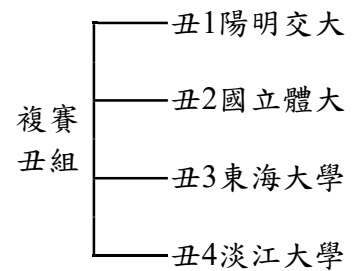

114學年度大專校院足球聯賽

男生組第二級競賽資訊

★男生組第二級賽制(分組循環預複賽+決賽)

複賽參賽學校 共16隊

A1文化大學 B1台北海大 C1臺灣科大 D1海洋大學 A2東海大學 B2淡江大學 C2國立體大 D2陽明交大

A3崑山科大 B3逢甲大學 C3國北教大 D3東華大學 A4輔英科大 B4雲林科大 C4中原大學 D4高雄醫大

男生組第二級複賽依據預賽成績採分4組循環賽，預賽A、B、C、D分組第一名共4隊進入子組；分組第二名進入丑組；分組第三名進入寅組；分組第四名進入卯組循環複賽。

備註：循環賽於正規比賽時間結束為平手時，應立即進入踢罰球點球(三球)，兩隊各派球員3名比踢罰球點球，贏者即結束該場賽事。若平手再各派踢球員1名依序比踢罰球點球，以此類推直到分出勝負為止。