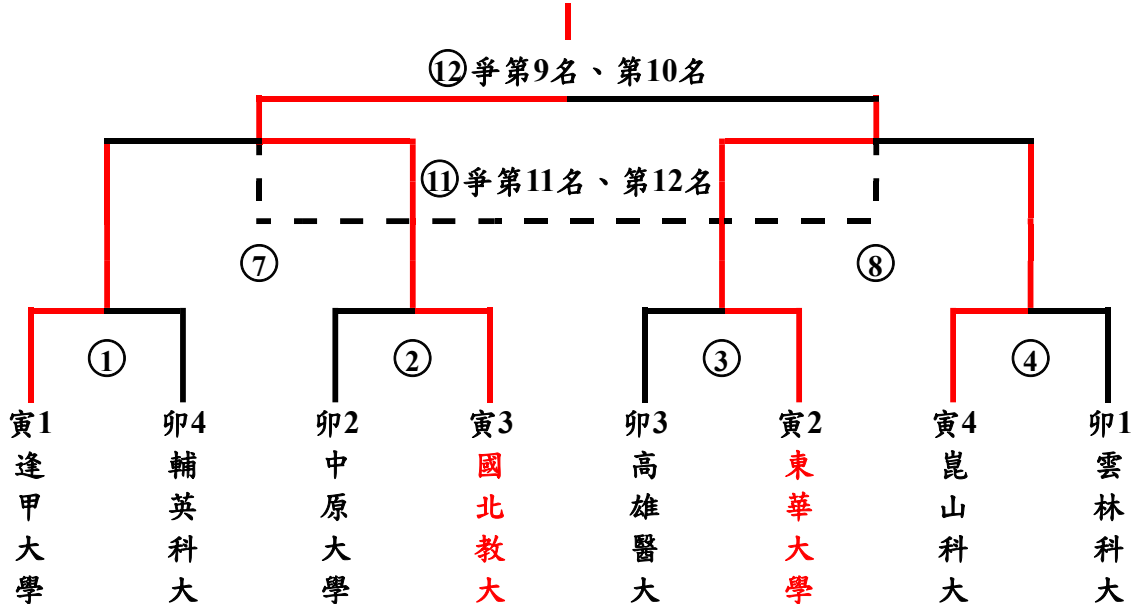

114學年度大專校院足球聯賽

男生組第二級競賽資訊

★男生組第二級賽制(分組循環預複賽+決賽)

決賽參賽學校 共16隊

寅1逢甲大學 寅2東華大學 寅3國北教大 寅4崑山科大 卯1雲林科大 卯2中原大學 卯3高雄醫大 卯4輔英科大

子1海洋大學 子2臺灣科大 子3文化大學 子4台北海大 丑1國立體大 丑2淡江大學 丑3東海大學 丑4陽明交大

男生組第二級名次決賽依據複賽成績，複賽子、丑分組共8隊進入1-8名排名決賽(Z組)，複賽寅、卯分組共8隊進入9-16名排名決賽(Y組)。

備註：依據競賽規程第十三條「比賽制度計分與名次判定」第二款規定，決賽階段一般場次若兩隊比賽結束為和局則不延長加時比賽，並依最新足球規則比踢罰球點球(五球)決勝負，兩隊各派球員5名比踢罰球點球，贏者即結束該場賽事。若平手再各派踢球員1名依序比踢罰球點球，以此類推直到分出勝負為止。

★男生組第二級第九名至第十六名單敗名次決賽(Y組)