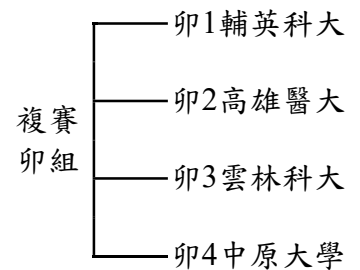

114學年度大專校院足球聯賽

男生組第二級競賽資訊

★男生組第二級賽制(分組循環預複賽+決賽)

複賽參賽學校 共16隊

A1文化大學 B1台北海大 C1臺灣科大 D1海洋大學 A2東海大學 B2淡江大學 C2國立體大 D2陽明交大

A3崑山科大 B3逢甲大學 C3國北教大 D3東華大學 A4輔英科大 B4雲林科大 C4中原大學 D4高雄醫大

男生組第二級複賽依據預賽成績採分4組循環賽，預賽A、B、C、D分組第一名共4隊進入子組；分組第二名進入丑組；分組第三名進入寅組；分組第四名進入卯組循環複賽。

備註：循環賽於正規比賽時間結束為平手時，應立即進入踢罰球點球(三球)，兩隊各派球員3名比踢罰球點球，贏者即結束該場賽事。若平手再各派踢球員1名依序比踢罰球點球，以此類推直到分出勝負為止。