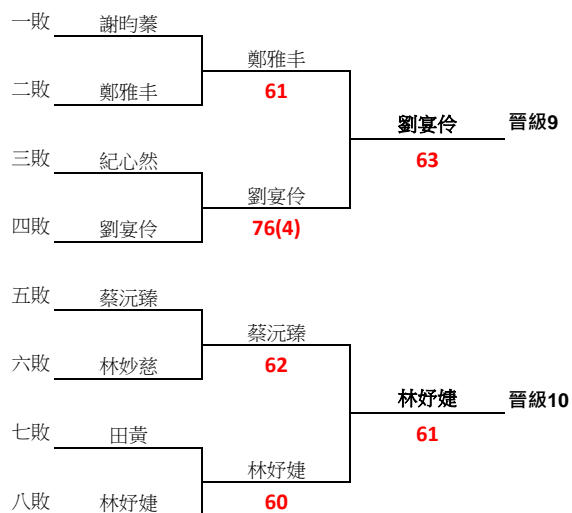

中華民國114年全國大專校院運動會網球分區錦標賽

比賽時間	組別	比賽場地	裁判長
0323~0326	中區一般組男單	竹南綜合運動公園	張祝明

33	勤益科大	莊士方			
34		Bye	莊士方		
35	明新科大	羅際丞		羅際丞	
36	靜宜大學	黃煜展	羅際丞	64	
37		Bye			(五)
38	中國醫大	蔡孟修	蔡孟修		
39		Bye			
40	中山醫大	辛和峻	辛和峻		
41	陽明交大	施品光			
42		Bye	施品光		
43	僑光科大	柯羽謙	柯羽謙	柯羽謙	
44		Bye			
45	雲林科大	張世弦			(六)
46	臺中科大	栗上丰	張世弦	60	
47		Bye			
48	亞洲大學	朱陳泓	朱陳泓		
49	中興大學	黃上睿			
50		Bye	黃上睿		
51	中國醫大	陳功祐	陳功祐	陳功祐	
52	中臺科大	蕭葦紘	陳功祐	60	
53		Bye			(七)
54	清華大學	李晨琳	李晨琳		
55		Bye			
56	東海大學	陳柏丞	陳柏丞		
57	虎尾科大	鄭博鴻			
58		Bye	鄭博鴻		
59	靜宜大學	陳思齊	陳思齊	鄭博鴻	
60		Bye			
61	雲林科大	李禹奎			(八)
62	逢甲大學	鮑呈彰	鮑呈彰	60	
63		Bye			
64	勤益科大	徐郁承 [2]	徐郁承 [2]		

中華民國114年全國大專校院運動會網球分區錦標賽

比賽時間 0323~0326	組別 中區一般組男單	比賽場地 竹南綜合運動公園	裁判長 張祝明
-------------------	---------------	------------------	------------

中華民國114年全國大專校院運動會網球分區錦標賽

比賽時間	組別	比賽場地	裁判長
0323-0326	中區一般組女單	竹南綜合運動公園	張祝明
		2R	QF
1	中山醫大	何容 [1]	頒獎前8名 (第三、五名並列)
2	Bye	何容 [1]	
3	勤益科大	林韋如	何容 [1] 61
4	逢甲大學	謝昀蓁 61	
5	雲林科大	吳妍蓁	何容 [1] 62
6	陽明交大	鄭雅丰 62	
7	臺中科大	劉亞倫	劉亞倫 61
8	清華大學	宋智潔 61	
9	中興大學	張辰 [3]	何容 [1] 60
10	Bye	張辰 [3]	
11	中國醫大	紀心然	張辰 [3] 62
12	中山醫大	劉恬杉 63	
13	陽明交大	劉宴伶	張辰 [3] 61
14	靜宜大學	中川胡桃 60	
15	Bye	陳閔雯	陳閔雯 64
16	東海大學	陳閔雯	
17	中山醫大	王沛心	王沛心 63
18	中臺科大	柯怡柔 61	
19	雲林科大	蔡沅臻	林雅琦 [4] 62
20	中國醫大	陳亮仔 62	
21	中興大學	林妙慈	林雅琦 [4] 61
22	東海大學	魏裕縉 61	
23	Bye	林雅琦 [4]	黃會淋 [2] 62
24	靜宜大學	林雅琦 [4]	
25	臺中科大	邱翊涵 [5]	陳芊穎 61
26	雲林科大	陳芊穎 61	
27	清華大學	田黃	陳芊穎 61
28	靜宜大學	黃意琦 63	
29	陽明交大	林好婕	黃會淋 [2] 60
30	中興大學	陳思好 76(9)	
31	Bye	黃會淋 [2]	黃會淋 [2] 63
32	虎尾科大	黃會淋 [2]	

冠軍

何容 [1]
63

中華民國114年全國大專校院運動會網球分區錦標賽

比賽時間	組別	比賽場地	裁判長
0323-0326	中區一般組女單	竹南綜合運動公園	張祝明

取10人晉級

中華民國114年全國大專校院運動會網球分區錦標賽

比賽時間 0323~0326	組別 中區一般組男雙	比賽場地 竹南綜合運動公園	裁判長 張祝明
-------------------	---------------	------------------	------------