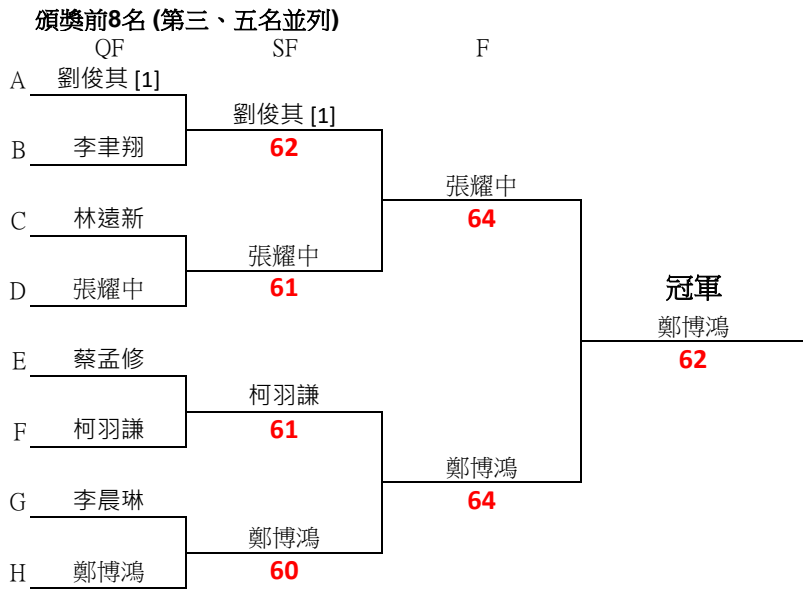

中華民國114年全國大專校院運動會網球分區錦標賽

比賽時間 0323~0326	組別 中區一般組男單	比賽場地 竹南綜合運動公園	裁判長 張祝明