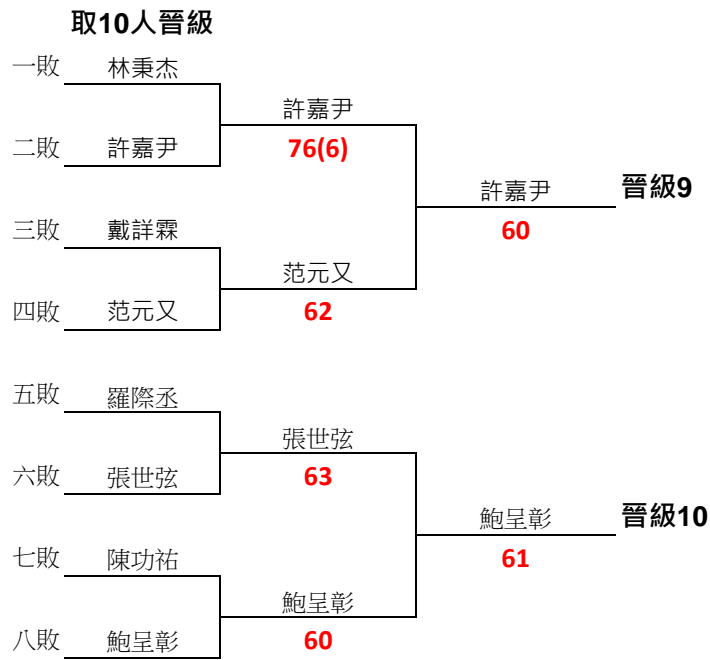

中華民國114年全國大專校院運動會網球分區錦標賽

比賽時間 0323~0326	組別 中區一般組男單	比賽場地 竹南綜合運動公園	裁判長 張祝明