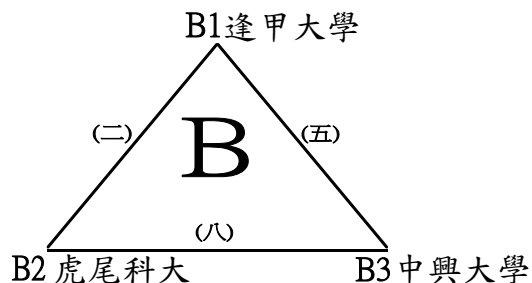

中華民國112年全國大專校院運動會網球分區錦標賽

比賽時間 0327-0331	比賽場地 臺北內湖網球中心	組別 北區一般男子團體賽	裁判長 莊吳忠
-------------------	------------------	-----------------	------------

預 賽(各組取二名進入決賽)

決 賽(預賽結束後現場抽籤,分組第一名為種子依據。)

預賽同組進入決賽後分上下區抽位置

北區資格賽名次取至8名(第三、五名並列),取7隊晉級決賽

中華民國112年全國大專校院運動會網球分區錦標賽

比賽時間 0327-0331	比賽場地 臺北內湖網球中心	組別 北區一般女子團體賽	裁判長 莊吳忠
-------------------	------------------	-----------------	------------

預 賽(各組取二名進入決賽)

決 賽(預賽結束後現場抽籤,分組第一名為種子依據。)

預賽同組進入決賽後分上下區抽位置

取6隊晉級決賽(第三、五名並列)

預賽分組第三名 (北區資格賽名次取至8名)

中華民國112年全國大專校院運動會網球分區錦標賽

比賽時間 0322-0325	比賽場地 苗栗縣竹南網球場	組別 中區一般男子團體賽	裁判長 莊吳忠
-------------------	------------------	-----------------	------------

預 賽(各組取二名進入決賽)

決 賽(預賽結束後現場抽籤,分組第一名為種子依據。)
 預賽同組進入決賽後分上下區抽位置
 取5隊晉級決賽(第三、五名並列)