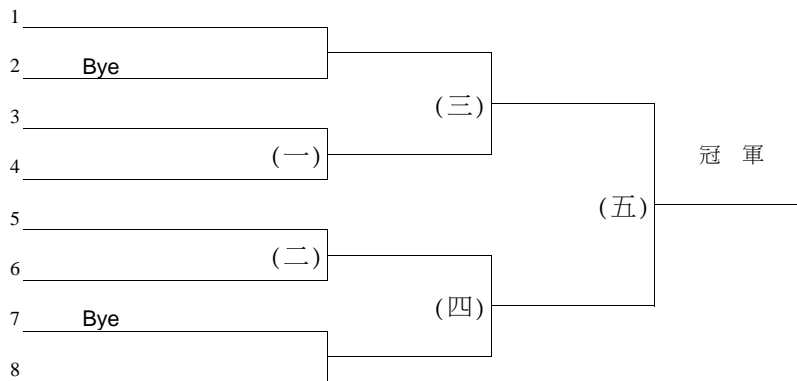

中華民國112年全國大專校院運動會網球分區錦標賽

比賽時間 0327-0331	比賽場地 臺北內湖網球中心	組別 北區一般男子團體賽	裁判長 莊吳忠
-------------------	------------------	-----------------	------------

預 賽(各組取二名進入決賽)

決 賽(預賽結束後現場抽籤,分組第一名為種子依據。)

預賽同組進入決賽後分上下區抽位置

北區資格賽名次取至8名(第三、五名並列),取7隊晉級決賽

中華民國112年全國大專校院運動會網球分區錦標賽

比賽時間 0327-0331	比賽場地 臺北內湖網球中心	組別 北區一般女子團體賽	裁判長 莊吳忠
-------------------	------------------	-----------------	------------

預 賽(各組取二名進入決賽)

決 賽(預賽結束後現場抽籤,分組第一名為種子依據。)

預賽同組進入決賽後分上下區抽位置

取6隊晉級決賽(第三、五名並列)

預賽分組第三名 (北區資格賽名次取至8名)

中華民國112年全國大專校院運動會網球分區錦標賽

比賽時間 0322-0325	比賽場地 苗栗縣竹南網球場	組別 中區一般男子團體賽	裁判長 莊吳忠
-------------------	------------------	-----------------	------------

預 賽(各組取二名進入決賽)

決 賽(預賽結束後現場抽籤,分組第一名為種子依據。)
 預賽同組進入決賽後分上下區抽位置
 取5隊晉級決賽(第三、五名並列)