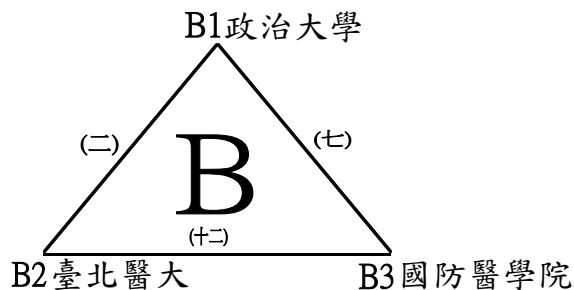

中華民國112年全國大專校院運動會網球分區錦標賽

比賽時間 0327-0331	比賽場地 臺北內湖網球中心	組別 北區一般男子團體賽	裁判長 莊吳忠
-------------------	------------------	-----------------	------------

預 賽(各組取二名進入決賽)

決 賽(預賽結束後現場抽籤,分組第一名為種子依據。)

預賽同組進入決賽後分上下區抽位置

北區資格賽名次取至8名(第三、五名並列),取7隊晉級決賽

中華民國112年全國大專校院運動會網球分區錦標賽

比賽時間 0327-0331	比賽場地 臺北內湖網球中心	組別 北區一般女子團體賽	裁判長 莊吳忠
-------------------	------------------	-----------------	------------

預 賽(各組取二名進入決賽)

決 賽(預賽結束後現場抽籤,分組第一名為種子依據。)

預賽同組進入決賽後分上下區抽位置

取6隊晉級決賽(第三、五名並列)