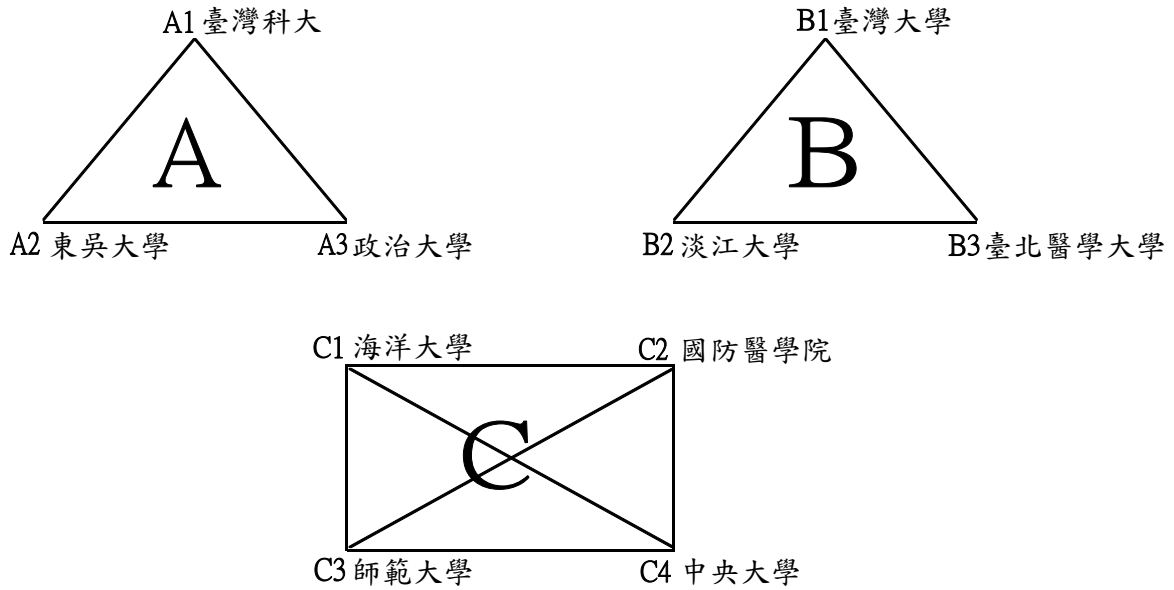

中華民國112年全國大專校院運動會網球分區錦標賽

比賽時間 0327-0331	比賽場地 臺北內湖網球中心	組別 北區一般男子團體賽	裁判長 莊吳忠
-------------------	------------------	-----------------	------------

預 賽(各組取二名進入決賽)

決 賽(預賽結束後現場抽籤,分組第一名為種子依據。)

預賽同組進入決賽後分上下區抽位置

北區資格賽名次取至8名(第三、五名並列),取7隊晉級決賽

中華民國112年全國大專校院運動會網球分區錦標賽

比賽時間 0327-0331	比賽場地 臺北內湖網球中心	組別 北區一般女子團體賽	裁判長 莊吳忠
-------------------	------------------	-----------------	------------

預 賽(各組取二名進入決賽)

決 賽(預賽結束後現場抽籤,分組第一名為種子依據。)

預賽同組進入決賽後分上下區抽位置

取6隊晉級決賽(第三、五名並列)