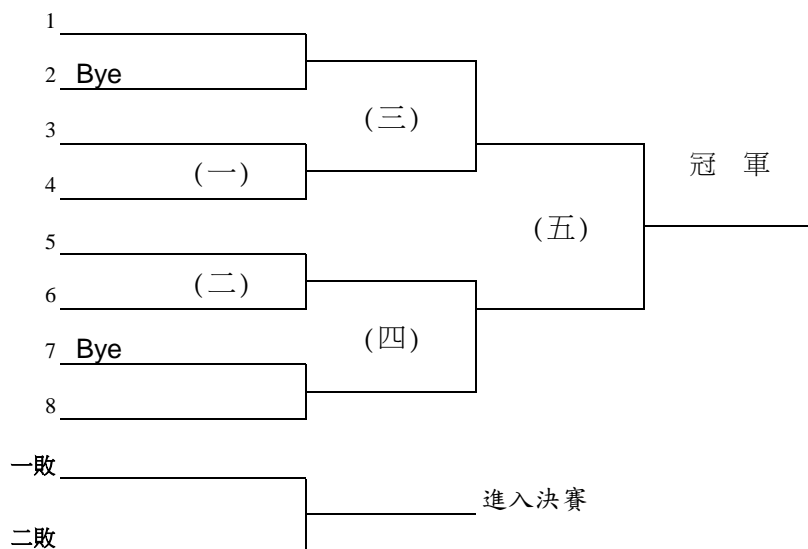

中華民國112年全國大專校院運動會網球分區錦標賽

比賽時間 0327-0331	比賽場地 臺北內湖網球中心	組別 北區一般男子團體賽	裁判長 莊吳忠
-------------------	------------------	-----------------	------------

預 賽(各組取二名進入決賽)

決 賽(預賽結束後現場抽籤,分組第一名為種子依據。)

預賽同組進入決賽後分上下區抽位置

北區資格賽名次取至8名(第三、五名並列),取7隊晉級決賽

中華民國112年全國大專校院運動會網球分區錦標賽

比賽時間 0327-0331	比賽場地 臺北內湖網球中心	組別 北區一般女子團體賽	裁判長 莊吳忠
-------------------	------------------	-----------------	------------

預 賽(各組取二名進入決賽)

決 賽(預賽結束後現場抽籤,分組第一名為種子依據。)

預賽同組進入決賽後分上下區抽位置

取6隊晉級決賽(第三、五名並列)

預賽分組第三名 (北區資格賽名次取至8名)

中華民國112年全國大專校院運動會網球分區錦標賽

比賽時間 0322-0325	比賽場地 苗栗縣竹南網球場	組別 中區一般男子團體賽	裁判長 莊吳忠
-------------------	------------------	-----------------	------------

預 賽(各組取二名進入決賽)

決 賽(預賽結束後現場抽籤,分組第一名為種子依據。)
 預賽同組進入決賽後分上下區抽位置
 取5隊晉級決賽(第三、五名並列)

預賽分組第三名 (中區資格賽名次取至第七名)

中華民國112年全國大專校院運動會網球分區錦標賽

比賽時間	比賽場地	組別	裁判長
0322~0325	苗栗縣竹南網球場	中區一般女子團體賽	莊吳忠

預 賽(各組取二名進入決賽)

決 賽

中區資格賽名次取至4名(第三名並列)，取4隊晉級決賽

中華民國112年全國大專校院運動會網球分區錦標賽

比賽時間	比賽場地	組別	裁判長
0317~0320	高雄市橋頭區竹林公園網球場	南區一般男子團體賽	莊吳忠