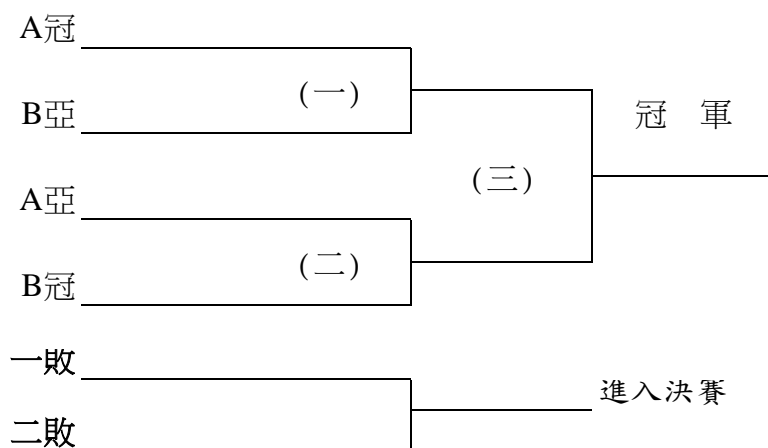

預賽分組第三名 (北區資格賽名次取至8名)

中華民國112年全國大專校院運動會網球分區錦標賽

比賽時間 0322-0325	比賽場地 苗栗縣竹南網球場	組別 中區一般男子團體賽	裁判長 莊吳忠
-------------------	------------------	-----------------	------------

預 賽(各組取二名進入決賽)

決 賽(預賽結束後現場抽籤,分組第一名為種子依據。)
 預賽同組進入決賽後分上下區抽位置
 取5隊晉級決賽(第三、五名並列)

預賽分組第三名 (中區資格賽名次取至第七名)

中華民國112年全國大專校院運動會網球分區錦標賽

比賽時間	比賽場地	組別	裁判長
0322~0325	苗栗縣竹南網球場	中區一般女子團體賽	莊吳忠

預 賽(各組取二名進入決賽)

決 賽

中區資格賽名次取至4名(第三名並列)，取4隊晉級決賽

中華民國112年全國大專校院運動會網球分區錦標賽

比賽時間	比賽場地	組別	裁判長
0317~0320	高雄市橋頭區竹林公園網球場	南區一般男子團體賽	莊吳忠

預 賽(各組取二名進入決賽)

決 賽

南區資格賽名次取至4名(第三名並列)，取3隊晉級決賽

中華民國112年全國大專校院運動會網球分區錦標賽

比賽時間
0317~0320

比賽場地
高雄市橋頭區竹林公園網球場

組別
南區一般女子團體賽

裁判長
莊吳忠