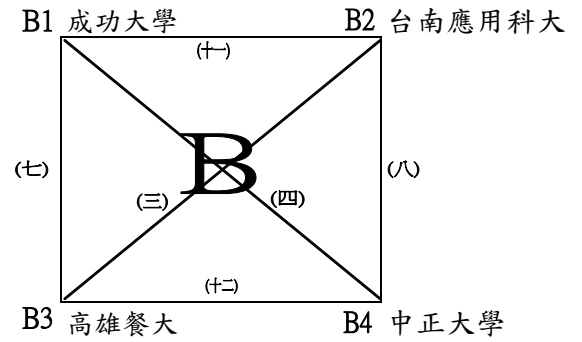

中華民國112年全國大專校院運動會網球分區錦標賽

比賽時間
0317~0320

比賽場地
高雄市橋頭區竹林公園網球場

組別
南區一般女子團體賽

裁判長
莊吳忠

預 賽(各組取二名進入決賽)