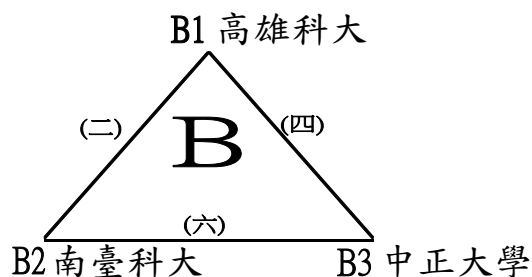

預賽分組第三名 (北區資格賽名次取至8名)

中華民國112年全國大專校院運動會網球分區錦標賽

比賽時間 0322-0325	比賽場地 苗栗縣竹南網球場	組別 中區一般男子團體賽	裁判長 莊吳忠
-------------------	------------------	-----------------	------------

預 賽(各組取二名進入決賽)

決 賽(預賽結束後現場抽籤,分組第一名為種子依據。)
 預賽同組進入決賽後分上下區抽位置
 取5隊晉級決賽(第三、五名並列)

預賽分組第三名 (中區資格賽名次取至第七名)

中華民國112年全國大專校院運動會網球分區錦標賽

比賽時間	比賽場地	組別	裁判長
0322~0325	苗栗縣竹南網球場	中區一般女子團體賽	莊吳忠

預 賽(各組取二名進入決賽)

決 賽

中區資格賽名次取至4名(第三名並列)，取4隊晉級決賽

中華民國112年全國大專校院運動會網球分區錦標賽

比賽時間	比賽場地	組別	裁判長
0317~0320	高雄市橋頭區竹林公園網球場	南區一般男子團體賽	莊吳忠

預 賽(各組取二名進入決賽)

決 賽

南區資格賽名次取至4名(第三名並列)，取3隊晉級決賽

中華民國112年全國大專校院運動會網球分區錦標賽

比賽時間
0317~0320

比賽場地
高雄市橋頭區竹林公園網球場

組別
南區一般女子團體賽

裁判長
莊吳忠