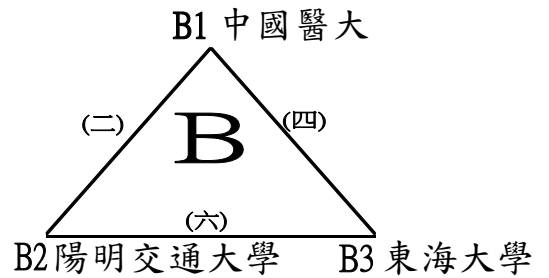

中華民國112年全國大專校院運動會網球分區錦標賽

比賽時間	比賽場地	組別	裁判長
0322~0325	苗栗縣竹南網球場	中區一般女子團體賽	莊吳忠

預 賽(各組取二名進入決賽)