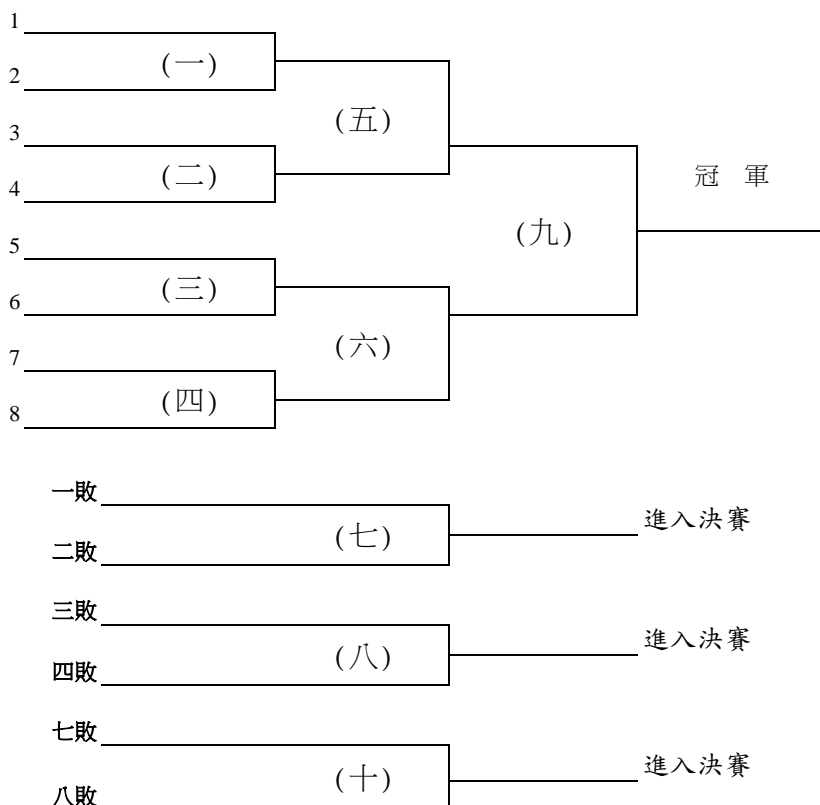

中華民國112年全國大專校院運動會網球分區錦標賽

比賽時間 0327-0331	比賽場地 臺北內湖網球中心	組別 北區一般男子團體賽	裁判長 莊吳忠
-------------------	------------------	-----------------	------------

預 賽(各組取二名進入決賽)

決 賽(預賽結束後現場抽籤,分組第一名為種子依據。)

預賽同組進入決賽後分上下區抽位置

北區資格賽名次取至8名(第三、五名並列),取7隊晉級決賽

中華民國112年全國大專校院運動會網球分區錦標賽

比賽時間 0327-0331	比賽場地 臺北內湖網球中心	組別 北區一般女子團體賽	裁判長 莊吳忠
-------------------	------------------	-----------------	------------

預 賽(各組取二名進入決賽)

決 賽(預賽結束後現場抽籤,分組第一名為種子依據。)

預賽同組進入決賽後分上下區抽位置

取6隊晉級決賽(第三、五名並列)