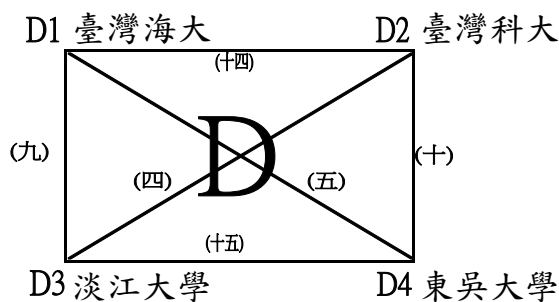

中華民國112年全國大專校院運動會網球分區錦標賽

比賽時間 0327-0331	比賽場地 臺北內湖網球中心	組別 北區一般男子團體賽	裁判長 莊吳忠
-------------------	------------------	-----------------	------------

預 賽(各組取二名進入決賽)

決 賽(預賽結束後現場抽籤,分組第一名為種子依據。)

預賽同組進入決賽後分上下區抽位置

北區資格賽名次取至8名(第三、五名並列),取7隊晉級決賽

中華民國112年全國大專校院運動會網球分區錦標賽

比賽時間 0327-0331	比賽場地 臺北內湖網球中心	組別 北區一般女子團體賽	裁判長 莊吳忠
-------------------	------------------	-----------------	------------

預 賽(各組取二名進入決賽)

決 賽(預賽結束後現場抽籤,分組第一名為種子依據。)

預賽同組進入決賽後分上下區抽位置

取6隊晉級決賽(第三、五名並列)