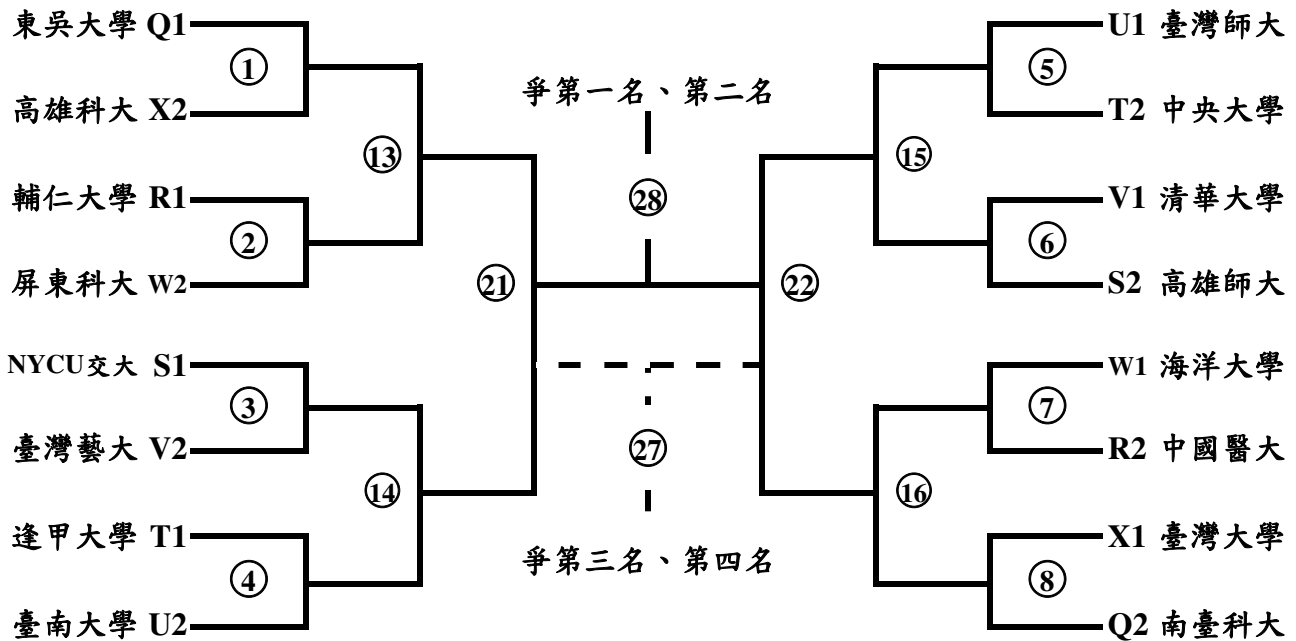

112學年度大專校院排球聯賽

一般女生組競賽資訊

一般女生組賽制(分組循環預賽+分組循環複賽+名次決賽)

決賽參賽學校 共十六隊

Q1逢甲大學 Q2中央大學 R1海洋大學 R2屏東科大 S1臺灣師大 S2臺南大學 T1輔仁大學 T2中國醫大
 UINYCU交大 U2高雄師大 V1清華大學 V2臺灣藝大 W1東吳大學 W2南臺科大 X1臺灣大學 X2高雄科大
 取複賽各組(Q組、R組、S組、T組、U組、V組、W組、X組)取前二名進入決賽，共十六隊。

勝部

備註：上圖組別僅為代號，實際組別須待複決賽技術會議抽籤決定。

敗部

備註：(9)敗至(12)敗四支隊伍並列第十三名；(17)敗至(20)敗四支隊伍並列第九名。

112學年度大專校院排球聯賽

一般女生組競賽資訊

一般女生組決賽賽程表

組別：Z組(28場)

場次	比賽日期	比賽時間	比賽隊伍	比賽場地	局數	每局分數					分數和	勝隊	
						1	2	3	4	5			
Z01	05/09(四)	10:00	東吳大學 vs 高雄科大	中央A (地墊)	:	:	:	:	:	:	:		
Z02		12:00	輔仁大學 vs 屏東科大		:	:	:	:	:	:	:	:	
Z03		13:30	NYCU交大 vs 臺灣藝大		:	:	:	:	:	:	:	:	
Z04		15:00	逢甲大學 vs 臺南大學		:	:	:	:	:	:	:	:	
Z05		10:00	臺灣師大 vs 中央大學	中央B (木板)	:	:	:	:	:	:	:	:	
Z06		12:00	清華大學 vs 高雄師大		:	:	:	:	:	:	:	:	
Z07		13:30	海洋大學 vs 中國醫大		:	:	:	:	:	:	:	:	
Z08		15:00	臺灣大學 vs 南臺科大		:	:	:	:	:	:	:	:	
Z09	05/10(五)	10:00	Z01敗 vs Z02敗	中央B (木板)	:	:	:	:	:	:	:	第13名	
Z10		12:00	Z03敗 vs Z04敗		:	:	:	:	:	:	:	:	第13名
Z11		13:30	Z05敗 vs Z06敗		:	:	:	:	:	:	:	:	第13名
Z12		15:00	Z07敗 vs Z08敗		:	:	:	:	:	:	:	:	第13名
Z13		10:00	Z01勝 vs Z02勝	中央A (地墊)	:	:	:	:	:	:	:	:	
Z14		12:00	Z03勝 vs Z04勝		:	:	:	:	:	:	:	:	
Z15		13:30	Z05勝 vs Z06勝		:	:	:	:	:	:	:	:	
Z16		15:00	Z07勝 vs Z08勝		:	:	:	:	:	:	:	:	
Z17	05/11(六)	10:00	Z16敗 vs Z09勝	中央A	:	:	:	:	:	:	:	第9名	
Z18		10:00	Z10勝 vs Z15敗	中央B	:	:	:	:	:	:	:	第9名	
Z19		12:00	Z14敗 vs Z11勝	中央A	:	:	:	:	:	:	:	第9名	
Z20		12:00	Z12勝 vs Z13敗	中央B	:	:	:	:	:	:	:	第9名	
Z21		13:30	Z13勝 vs Z14勝	中央A	:	:	:	:	:	:	:		
Z22		13:30	Z15勝 vs Z16勝	中央B	:	:	:	:	:	:	:		
Z23		15:00	Z17勝 vs Z18勝	中央A	:	:	:	:	:	:	:		
Z24		15:00	Z19勝 vs Z20勝	中央B	:	:	:	:	:	:	:		
Z25	05/12(日)	10:00	Z23敗 vs Z24敗	中央A (地墊)	:	:	:	:	:	:	:	7-8名	
Z26		12:00	Z23勝 vs Z24勝		:	:	:	:	:	:	:	:	5-6名
Z27		13:30	Z21敗 vs Z22敗		:	:	:	:	:	:	:	:	3-4名
Z28		15:00	Z21勝 vs Z22勝		:	:	:	:	:	:	:	:	1-2名

※賽程表列名在前的球隊，著深色球衣，賽程表列名在後的球隊，著淺色球衣。

※比賽地點：國立中央大學 依仁堂體育館(320317 桃園市中壢區中大路300號)

※第25場次至第28場次辦理轉播作業。

※歡迎鼓勵所屬踴躍到場加油與觀賞。

112學年度大專校院排球聯賽

一般女生組競賽資訊

一般女生組名次表

第一名	-	第九名	-
第二名	-	第九名	-
第三名	-	第九名	-
第四名	-	第九名	-
第五名	-	第十三名	-
第六名	-	第十三名	-
第七名	-	第十三名	-
第八名	-	第十三名	-