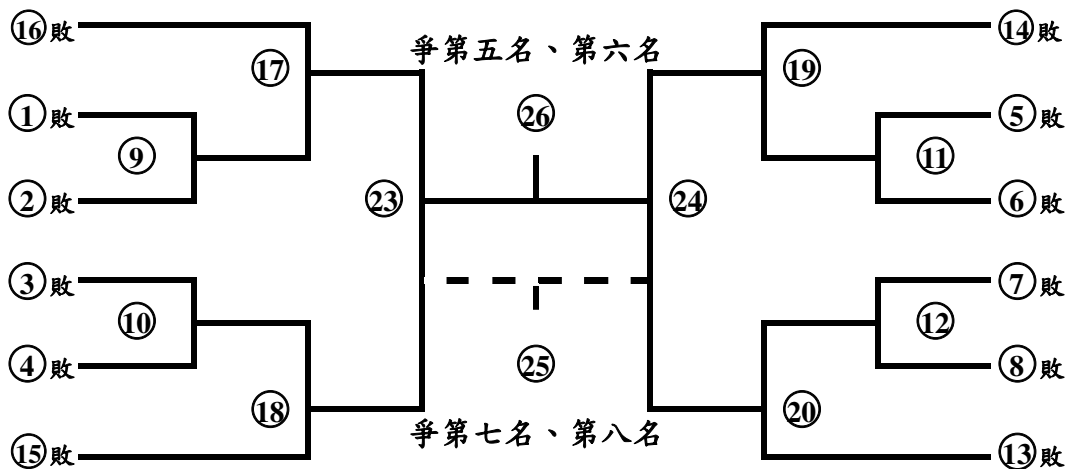

112學年度大專校院排球聯賽

一般女生組競賽資訊

一般女生組賽制(分組循環預賽+分組循環複賽+名次決賽)

決賽參賽學校 共十六隊

Q1逢甲大學 Q2中央大學 R1海洋大學 R2屏東科大 S1臺灣師大 S2臺南大學 T1輔仁大學 T2中國醫大
 UINYCU交大 U2高雄師大 V1清華大學 V2臺灣藝大 W1東吳大學 W2南臺科大 X1臺灣大學 X2高雄科大
 取複賽各組(Q組、R組、S組、T組、U組、V組、W組、X組)取前二名進入決賽，共十六隊。

勝部

備註：上圖組別僅為代號，實際組別須待複決賽技術會議抽籤決定。

敗部

備註：(9)敗至(12)敗四支隊伍並列第十三名；(17)敗至(20)敗四支隊伍並列第九名。

112學年度大專校院排球聯賽

一般女生組競賽資訊

一般女生組決賽賽程表

組別：Z組(28場)