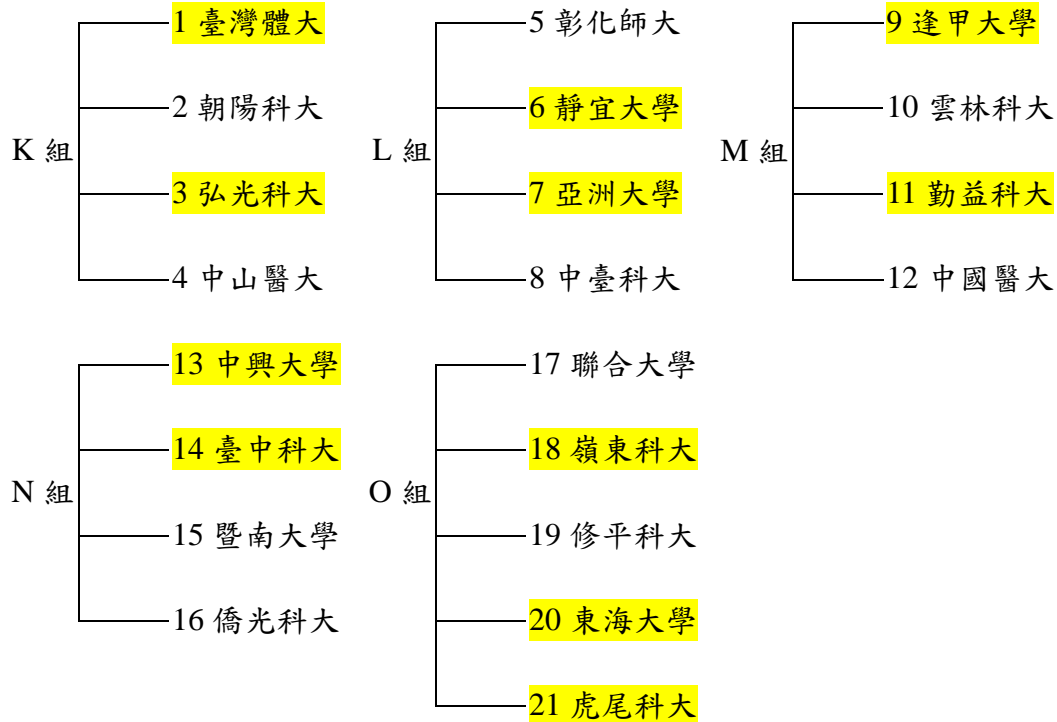

111 學年大專棒球聯賽一般組第三區分組表

預賽：分五組進行單循環賽，共計 21 隊參賽（參賽隊伍取前 11 名參加全國賽）。

預賽分組隊伍名單（共計 21 隊參賽）

- ① 中興大學、②彰化師大、③暨南大學(3)、④雲林科大、⑤聯合大學、⑥虎尾科大
- ⑦ 勤益科大(6)、⑧臺灣體大(2)、⑨臺中科大、⑩東海大學(5)、⑪逢甲大學(1)
- ⑫靜宜大學(3)、⑬朝陽科大、⑭中山醫大、⑮弘光科大、⑯中國醫大、⑰嶺東科大
- ⑱中臺科大、⑲亞洲大學、⑳僑光科大、21 修平科大

預賽分組隊伍名單：

【註】：各分組第一名及第二名進行單淘汰排名賽並級晉級全國賽。

O 組第三名直接晉級全國賽。

111 學年度大專棒球聯賽一般組第三區日程表

場次	級別	組別	比賽日期	星期	比賽時間	比賽隊伍	比賽地點	比賽成績	獲勝隊伍
1	一般三	K	11月21日	一	08:30	臺灣體大-朝陽科大	東海大學	10:3	臺體大
2	一般三	K	11月21日	一	11:00	弘光科大-中山醫大	東海大學	7:0	弘光
3	一般三	L	11月21日	一	13:30	彰化師大-靜宜大學	東海大學	1:19	靜宜
4	一般三	M	11月21日	一	08:30	逢甲大學-雲林科大	臺灣體大	10:3	逢甲
5	一般三	M	11月21日	一	11:00	勤益科大-中國醫大	臺灣體大	18:2	勤益
6	一般三	N	11月21日	一	13:30	中興大學-臺中科大	臺灣體大	7:2	中興
7	一般三	O	11月21日	一	16:00	虎尾科大-東海大學	臺灣體大	7:6	虎尾
8	一般三	O	11月21日	一	18:30	嶺東科大-聯合大學	臺灣體大	8:0	嶺東
9	一般三	L	11月22日	二	08:30	亞洲大學-中臺科大	東海大學	11:3	亞洲
10	一般三	K	11月22日	二	11:00	弘光科大-臺灣體大	東海大學	7:10	臺體大
11	一般三	K	11月22日	二	13:30	朝陽科大-中山醫大	東海大學	11:17	中山醫
12	一般三	N	11月22日	二	08:30	暨南大學-僑光科大	臺灣體大	4:7	僑光
13	一般三	M	11月22日	二	11:00	逢甲大學-勤益科大	臺灣體大	7:0	逢甲
14	一般三	O	11月22日	二	13:30	嶺東科大-虎尾科大	臺灣體大	7:23	虎科
15	一般三	O	11月22日	二	16:00	修平科大-東海大學	臺灣體大	2:19	東海
16	一般三	M	11月22日	二	18:30	雲林科大-中國醫大	臺灣體大	15:0	雲科
17	一般三	L	11月23日	三	08:30	彰化師大-亞洲大學	東海大學	5:4	彰師
18	一般三	L	11月23日	三	11:00	靜宜大學-中臺科大	東海大學	17:6	靜宜
19	一般三	K	11月23日	三	13:30	臺灣體大-中山醫大	東海大學	9:2	臺體
20	一般三	O	11月23日	三	08:30	修平科大-嶺東科大	臺灣體大	0:19	嶺東
21	一般三	O	11月23日	三	11:00	虎尾科大-聯合大學	臺灣體大	17:2	虎科
22	一般三	N	11月23日	三	13:30	中興大學-暨南大學	臺灣體大	8:3	中興
23	一般三	N	11月23日	三	16:00	臺中科大-僑光科大	臺灣體大	13:5	中科
24	一般三	M	11月23日	三	18:30	中國醫大-逢甲大學	臺灣體大	0:15	逢甲
25	一般三	K	11月24日	四	08:30	朝陽科大-弘光科大	東海大學	1:7	弘光
26	一般三	L	11月24日	四	11:00	彰化師大-中臺科大	東海大學	17:4	彰師
27	一般三	L	11月24日	四	13:30	靜宜大學-亞洲大學	東海大學	5:13	亞洲

【註】左邊球隊：先守備，休息區於三壘；右邊球隊：先打擊，休息區於一壘。

場次編號 35-42 場須於賽前猜攻守。

111學年度大專棒球聯賽第三區排名賽賽制圖

- 第一名：中興大學
- 第二名：虎尾科大
- 第三名：靜宜大學、逢甲大學
- 第五名：臺灣體大
- 第六名：勤益科大