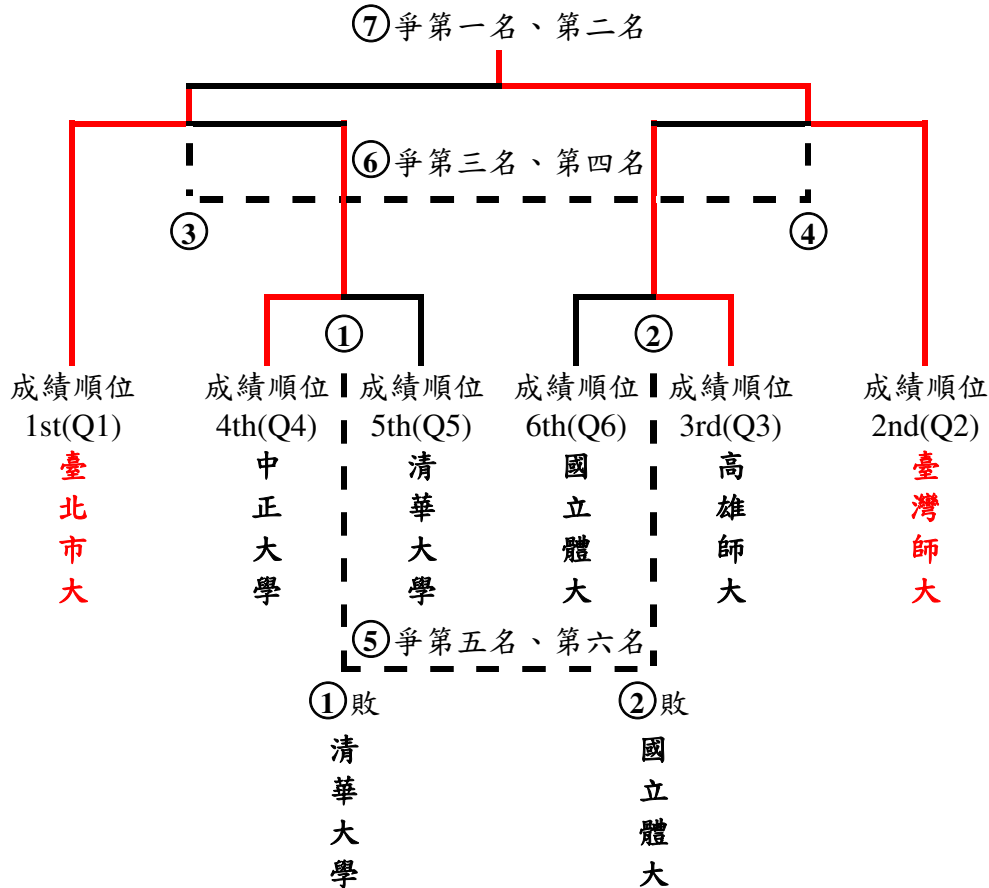

112學年度大專校院排球聯賽

公開女生組第一級競賽資訊

公開女生組第一級賽制(雙循環預複賽+名次決賽)

決賽參賽學校 共六隊 組別：Z組(7場)

Q1臺北市大 Q2臺灣師大 Q3高雄師大 Q4中正大學 Q5清華大學 Q6國立體大

完成預賽與複賽比賽，成績順位之前六名球隊，參加名次交叉決賽(如下圖所示，供參，依決賽狀況調整場次順序)。

公開女生組第一級決賽賽程表

組別：Z組(7場)

場次	比賽日期	比賽時間	比賽隊伍	比賽場地	局數	每局分數					分數和	勝隊
						1	2	3	4	5		
W01	04/03(三)	11:00	中正大學 vs 清華大學	臺北市大 (天母)	3:1	20:25	25:14	25:23	25:17	:	95:79	中正大學
W02		13:00	國立體大 vs 高雄師大		0:3	17:25	17:25	13:25	:	:	47:75	高雄師大
W03	04/04(四)	09:00	臺北市大 vs 中正大學		3:0	25:18	25:6	25:11	:	:	75:35	臺北市大
W04		11:00	高雄師大 vs 臺灣師大		0:3	20:25	17:25	18:25	:	:	55:75	臺灣師大
W05		19:00	清華大學 vs 國立體大		2:3	25:22	27:29	26:24	17:25	8:15	103:115	國立體大
W06	04/05(五)	13:00	中正大學 vs 高雄師大		2:3	25:22	17:25	18:25	25:17	9:15	94:104	高雄師大
W07		15:00	臺北市大 vs 臺灣師大		1:3	22:25	19:25	25:20	12:25	:	78:95	臺灣師大

※比賽地點：臺北市立大學 天母校區體育館(111036 臺北市士林區忠誠路二段101號)