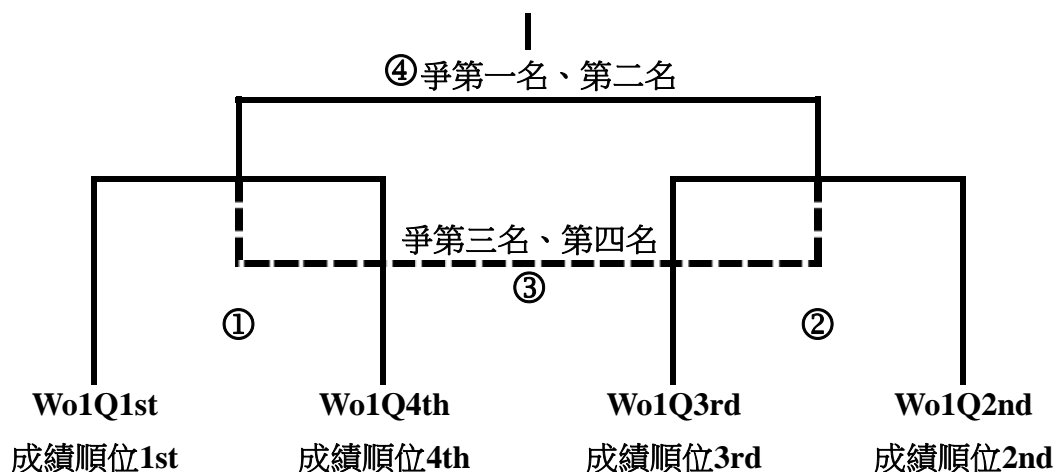

※歡迎鼓勵所屬踴躍到場加油與觀賞。

備註：各隊預賽(第一階段)之勝負場數、積分、得失分數及勝負局數等成績均保留至複賽(第二階段)一併計算。

中華民國大專校院107學年度排球運動聯賽

公開女生組第一級競賽資訊

公開女生組第一級賽制(雙循環預複賽+名次決賽)

決賽參賽學校 共四隊

組別：Wo1Z組

Wo1Q1st Wo1Q2nd Wo1Q3rd Wo1Q4th

完成預賽與複賽比賽，成績順位之前四名球隊，參加名次交叉決賽。

公開女生組第一級決賽賽程表

組別：Wo1Z組

場次	比賽日期	比賽時間	比賽隊伍	比賽場地	局數	每局分數					分數和	勝隊	
						1	2	3	4	5			
01	03/30(六)	11:00	Q1st vs Q4th	臺北體育館1樓	:	:	:	:	:	:	:		
02		13:00	Q3rd vs Q2nd		:	:	:	:	:	:	:	:	
03	03/31(日)	13:00	Z01敗vs Z02敗		:	:	:	:	:	:	:	:	三、四名
04		15:00	Z01勝vs Z02勝		:	:	:	:	:	:	:	:	冠、亞軍